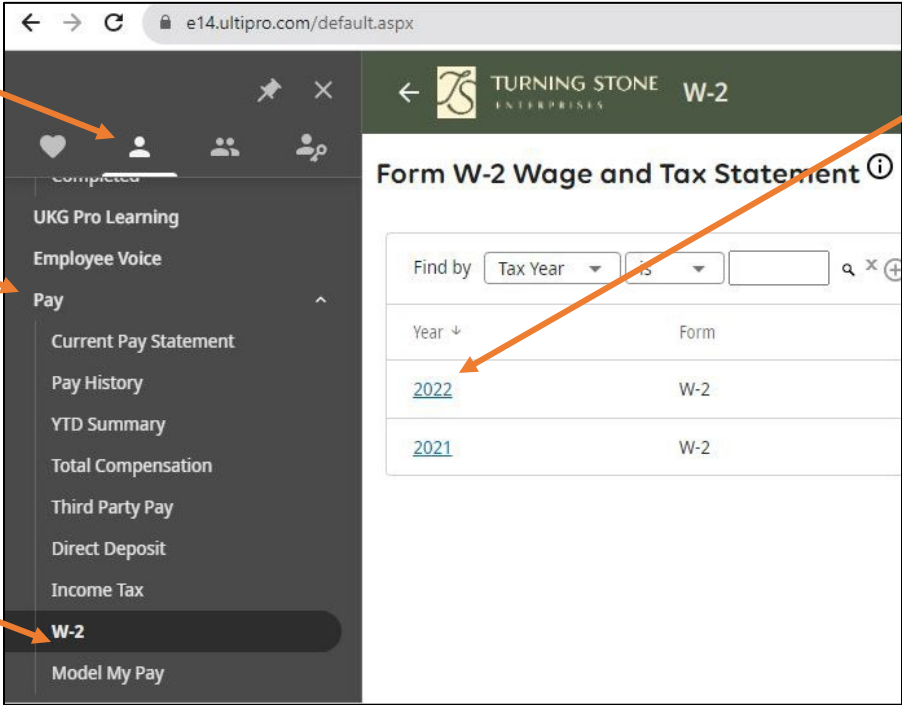

တၢ်န့ၣ်လီၤကွၢ် န W-2 ဖဲ UKG ဖီးထၢၣ် (portal) အပူၤ

ညီၤလၢ နကန့ၣ်လီၤမၤန့ၢ် န W-2 တၢ်ဂ့ၢ်တၢ်ကျိၤ ဖဲ UKG အပူၤ ခီဖျိ အဝဲသ့ၣ် အပှၢ်ယဲၤသန့ န့ၣ်လီၤ. နန့ၣ်လီၤကွၢ်တၢ် န့ၢ်ဂ့ၢ်ကတၢၢ်ဒီး Safari မ့တမ့ၢ် Google Chrome ပှၢ်ယဲၤ ဩဒီးစၢၣ်တဖၣ် ဖဲခိၣ်ဖျါထၢၣ်ဖးဒိၣ် (desktop) အပူၤ အါန့ၢ် (လီၤတဲစိစိစုအပူၤ) န့ၣ်လီၤ. န့ၣ်လီၤ (Sign in) ဆူ န UKG စရီ ဖဲ e14.ultipro.com/Login.aspx (တၢ်န့ၣ်လီၤခိပနံၣ် တၢ်ခူသ့ၣ် (access code) န့ၣ်မ့ၢ်ဝဲonehcm) ဒီးမၤပိၢ်ထွဲ တၢ်ပတီၢ်သ့ၣ်တဖၣ်အံၤ-

1. စံၢ်လီၤ ပှၤကညီအ က့ၢ်ပနီၣ် လၢ
2. ကွၢ်လီၤ (Scroll down) ဆူ တၢ်ဖိလၢဒီး စံၢ်လီၤ "Pay"

3. စံၢ်လီၤ "W-2"

4. စံၢ်လီၤ ခိသ့အနီၣ် (တၢ်မၤန့ၢ် 2023 အဂီၢ်သ့ဖဲ 1/31/24) န့ၣ်လီၤ. နကထံၣ်ဘၣ် ဖဲး စဲးက့ၢ်းလံာ်က့ၢ် ပနီၣ် (printer icon) ဖဲတၢ်သန့ၣ် အထွဲ အဖီခိၣ်တက ပၤလီၤ.

လၢနကမၤန့ၢ် တၢ်ဆိၣ်ထွဲမၤစၢၤလၢ နကန့ၣ်လီၤကွၢ် န W-2အဂီၢ်, ကိး People and Culture ဖဲ 315-356-1800 မ့တမ့ၢ် ဆှၢအံၤမ့(လ)ဆူ PeopleAndCulture@turningstone.com

နမ့ၢ်အိၣ်ဒီး တၢ်သံကွၢ်ဘၣ်ဃး တၢ်ဂ့ၢ်တၢ်ကျိၤလၢ န W-2အပူၤအဖီ, ဝံသးစူၤ Payroll (တၢ်ဟ့ၣ်လါလဲ) ဖဲ 315-829-8925 မ့တမ့ၢ် ဆှၢ အံၤမ့(လ) ဆူ Payroll@turningstone.comတက့ၢ်.